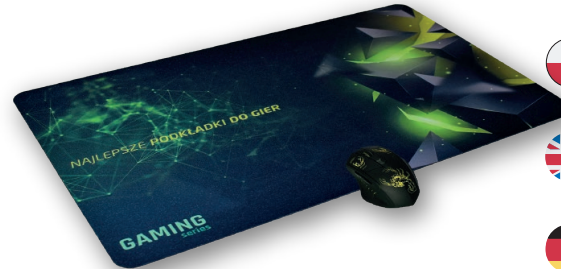

GAMING XL LONG series

900 mm 400 mm -3 mm ~3600 cm²

- Podkładka sublimacyjna GAMING
  Nadruk: Full color
  Nr katalogowy: **GAM XL^{LONG}**
- Gaming-Mouse pad
  Inprint: Full color
  Catalog number: **GAM XL^{LONG}**
- Gaming-Mauspad
  Drucken: CMYK-Farben
  Katalognummer: **GAM XL^{LONG}**

NEW

*Przykładowy nadruk
*Sample of printing
*Ein Beispiel für das Drucken