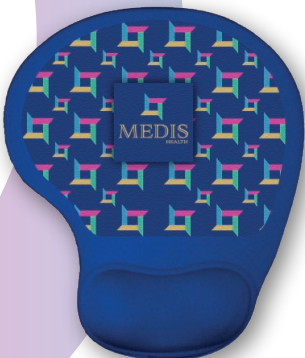

GEL PAD WITH A SPECIAL COATING FOR SUBLIMATION PRINTING

There is a special polyester coating in the place of mouse operation, which allows applying a full-colour print. The coating is perfect for operating all types of computer mice. In addition, it is durable and remains aesthetic despite long-term use.

Żelowa podkładka pod mysz
Kolor: Szary zbliżony do Pantone Cool Gray 11 C
Nadruk: 1-6 kolorów
Nr katalogowy: **GMPS 01**

Gel mouse pad
Color: Grey similar to Pantone Cool Gray 11 C
Inprint: 1-6 colors
Catalog number: **GMPS 01**

Gel-Mauspad
Farbe: Grau ähnlich wie Pantone Cool Gray 11 C
Drucken: 1-6 Farben
Katalognummer: **GMPS 01**

Żelowa podkładka pod mysz
Kolor: Czarny zbliżony do Pantone Black C
Nadruk: 1-6 kolorów
Nr katalogowy: **GMPS 02**

Gel mouse pad
Color: Black similar to Pantone Black C
Inprint: 1-6 colors
Catalog number: **GMPS 02**

Gel-Mauspad
Farbe: Schwarz ähnlich wie Pantone Black C
Drucken: 1-6 Farben
Katalognummer: **GMPS 02**

Żelowa podkładka pod mysz
Kolor: Granatowy zbliżony do Pantone 281 C
Nadruk: 1-6 kolorów
Nr katalogowy: **GMPS 03**

Gel mouse pad
Color: Navy blue similar to Pantone 281 C
Inprint: 1-6 colors
Catalog number: **GMPS 03**

Gel-Mauspad
Farbe: Marineblau ähnlich wie Pantone 281 C
Drucken: 1-6 Farben
Katalognummer: **GMPS 03**

Żelowa podkładka pod mysz
Kolor: Niebieski zbliżony do Pantone 7686 C
Nadruk: 1-6 kolorów
Nr katalogowy: **GMPS 04**

Gel mouse pad
Color: Blue similar to Pantone 7686 C
Inprint: 1-6 colors
Catalog number: **GMPS 04**

Gel-Mauspad
Farbe: Blau ähnlich wie Pantone 7686 C
Drucken: 1-6 Farben
Katalognummer: **GMPS 04**

Żelowa podkładka pod mysz
Kolor: Czerwony zbliżony do Pantone 200 C
Nadruk: 1-6 kolorów
Nr katalogowy: **GMPS 05**

Gel mouse pad
Color: Red similar to Pantone 200 C
Inprint: 1-6 colors
Catalog number: **GMPS 05**